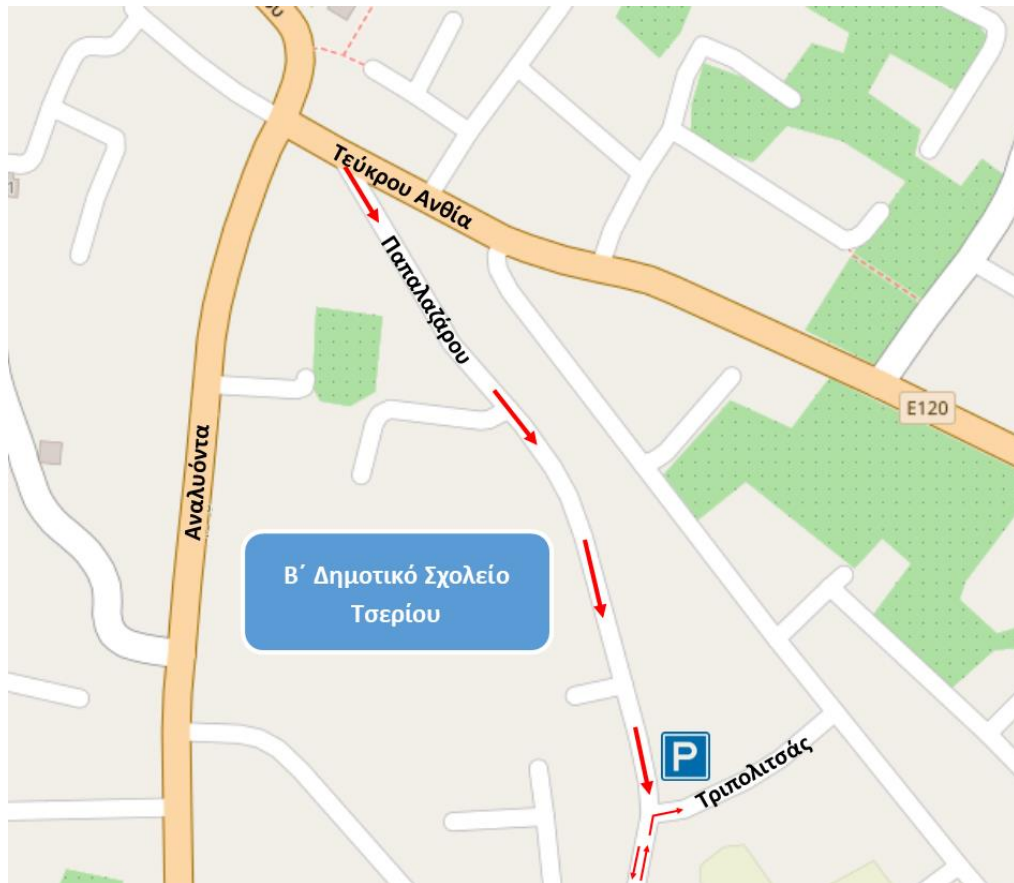

ΣΥΝΔΕΣΜΟΣ ΓΟΝΕΩΝ ΚΑΙ ΚΗΔΕΜΟΝΩΝ Β' ΔΗΜΟΤΙΚΟΥ ΣΧΟΛΕΙΟΥ ΤΣΕΡΙΟΥ

Τηλ. 22 382 444 Email: syndesmos.btseriou@hotmail.com

- Μέχρι να ολοκληρωθούν οι εργασίες στην οδό Αναλυόντα, έχουν γίνει ενέργειες σε συνεργασία με τον Δήμο και την Αστυνομία για **προσωρινή μονοδρόμηση της οδού Παπαλαζάρου με είσοδο από την οδό Τεύκρου Ανθία**. Παρότι δεν έχει επισημοποιηθεί ακόμα η μονοδρόμηση, μπορούμε να την εφαρμόσουμε από τώρα, έτσι ώστε να υπάρξει αποσυμφόρηση της οδού Παπαλαζάρου.

Προσβλέπουμε στη συνεργασία όλων.

ΑΠΟ ΤΟ ΔΙΟΙΚΗΤΙΚΟ ΣΥΜΒΟΥΛΙΟ